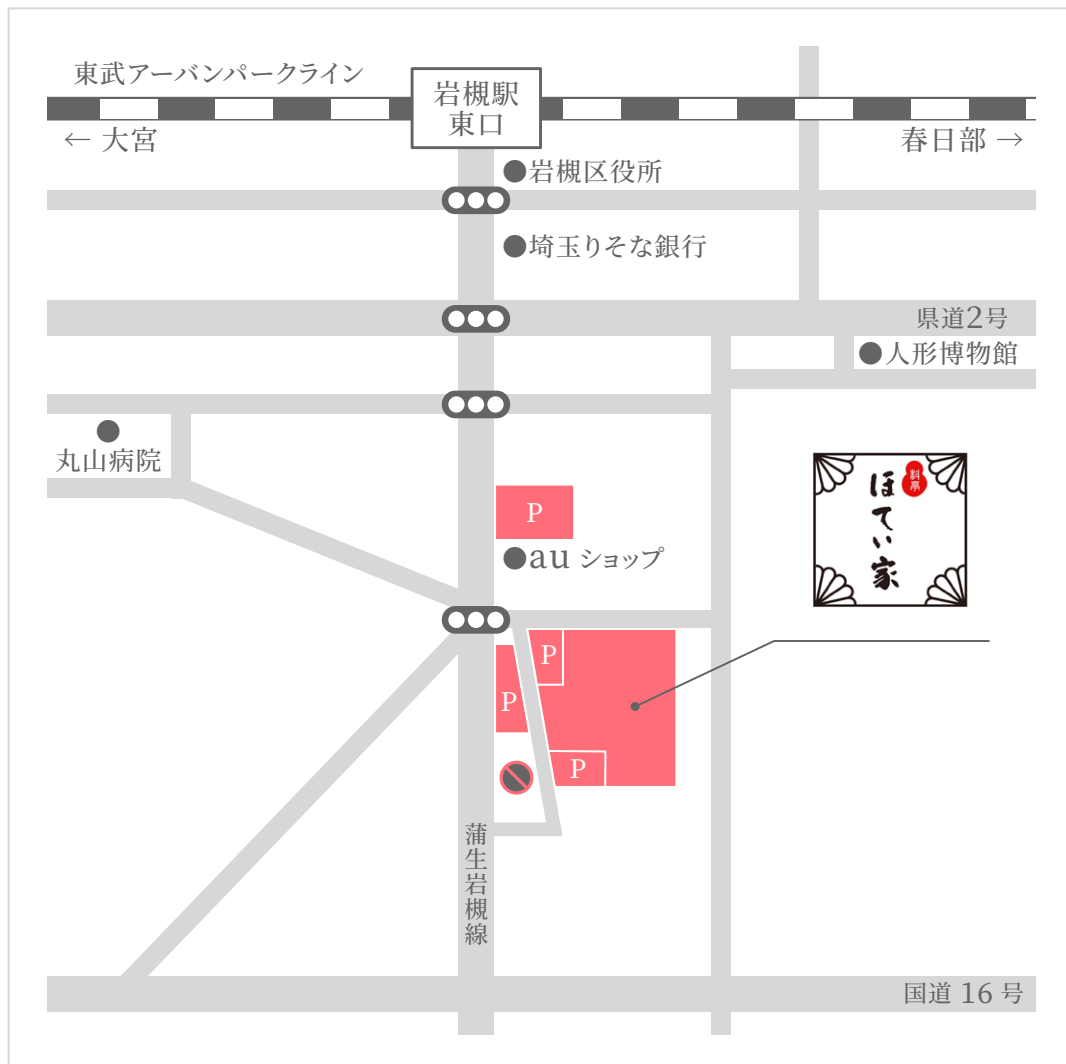

【営業時間】11:00～22:00

ランチタイム 11:00～15:00(ラストオーダー14:30)

ディナータイム 17:00～(ラストオーダー20:00)入店は20:00まで

お仕度中 15:00～17:00

【定休日】不定休(基本的には水曜日 変動あり)

※ご予約の際にご確認ください。

【アクセス】

- ・岩槻駅駅前通りをバイパスに向かって歩いて10分
 - ・岩槻I.Cより車5分長屋門が目印です。
- お気軽にお越しください。

ほてい家 ホームページ
<https://hotei-ya.jp/>

【駐車場のご案内】

駐車場は、店舗の門の正面、中庭のスペースにございます。

auショップさん隣の臨時駐車場もご利用いただけます。

※店舗の門の正面の駐車場は交差点側から8台分までです。

9台目以降は当店の駐車場ではございません。お間違にならないようお願いいたします。

※中庭の駐車場は、店舗正面向かって左側が入口です。

※大型バスでご利用いただける駐車場もございます。